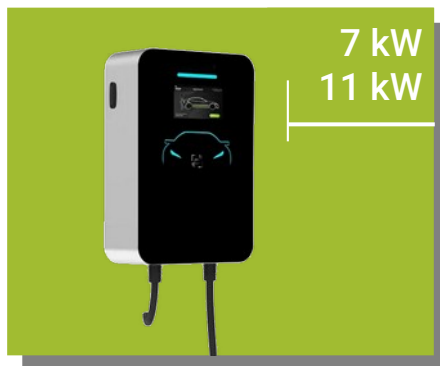

7 kW
11 kW

Cargador AC IN-EVAC-R02 Series

- ✓ **Voltaje:** 184~276 VAC [110~265 VAC]
- ✓ **Conector:** Tipo 2, GB/T [Tipo 1]
- ✓ **Conectividad:** Bluetooth, WiFi, Ethernet, 4G
- ✓ **Activación:** conecte y cargue, APP*, RFID*
- ✓ **Aplicaciones:** Uso residencial.
- ✓ **Protecciones:** sobre y bajo voltaje, sobrecarga, corriente de fuga, sobre temperatura, corto circuito, contra rayos.

7 kW

Cargador AC IN-EVAC-R03 Series

- ✓ **Voltaje:** 184~276 VAC [110~265 VAC]
- ✓ **Conector:** Tipo 2, GB/T [Tipo 1]
- ✓ **Conectividad:** Bluetooth*, WiFi*, Ethernet*, 4G*, OCPP1.6J*
- ✓ **Activación:** conecte y cargue, RFID*, APP*
- ✓ **Aplicaciones:** Hogar, conjuntos residenciales, parqueaderos de oficinas, parqueaderos públicos, centros de salud, flotas de vehículos comerciales.
- ✓ **Protecciones:** sobre y bajo voltaje, sobrecarga, corto circuito, falla puesta a tierra, sobre temperatura, contra rayos.

7 kW
11 kW

Cargador AC IN-EVAC-R04 Series

- ✓ **Voltaje:** 184~276 VAC [110~265 VAC]
- ✓ **Conector:** Tipo 2, GB/T [Tipo 1]
- ✓ **Conectividad:** Bluetooth*, WiFi*, LAN*, 4G*, OCPP1.6J*
- ✓ **Activación:** conecte y cargue, APP*, RFID*
- ✓ **Aplicaciones:** Hogar, conjuntos residenciales, parqueaderos de oficinas, parqueaderos públicos, centros de salud, flotas de vehículos comerciales, operadores de puntos de carga.
- ✓ **Protecciones:** sobre y bajo voltaje, sobrecarga, corto circuito, falla puesta a tierra, sobre temperatura.